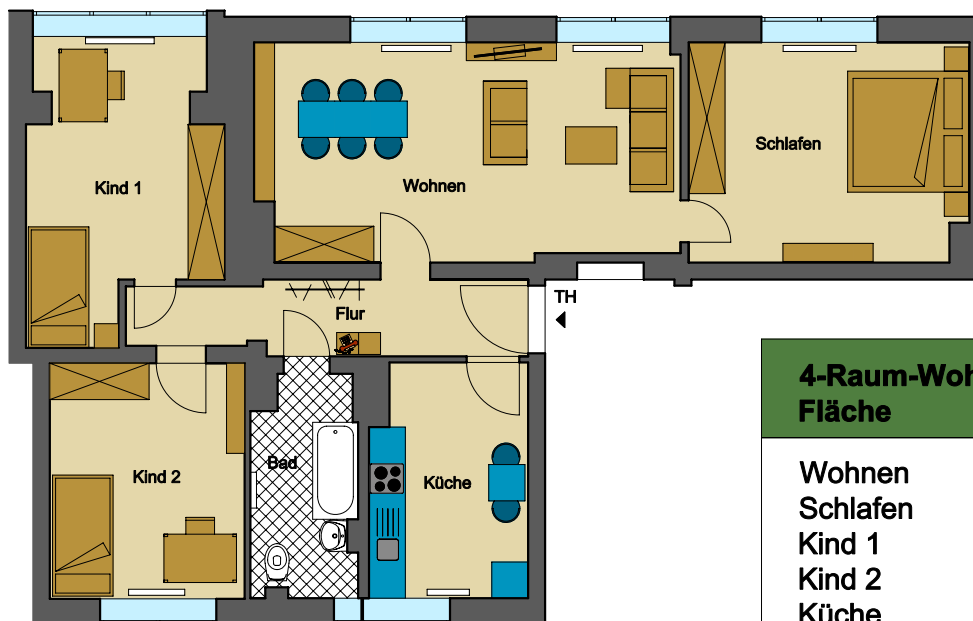

Wohnungsgenossenschaft Halle - Süd e.G.

Bei uns ist alles im grünen Bereich !

Tel.: 0345 / 4442497

Fax.: 0345 / 9760719

WG Halle-Süd - Vogelweide 13 - 06130 Halle/Saale

www.wg-hs.de

4-Raum-Wohnung
links

4-Raum-Wohnung Fläche

	m ²
Wohnen	24,91 m ²
Schlafen	16,67 m ²
Kind 1	14,00 m ²
Kind 2	12,54 m ²
Küche	9,89 m ²
Bad	6,09 m ²
Flur	7,75 m ²

Wohnfläche 91,85 m²

Alle Angaben beziehen sich auf eine Beispielwohnung und sind unverbindlich.