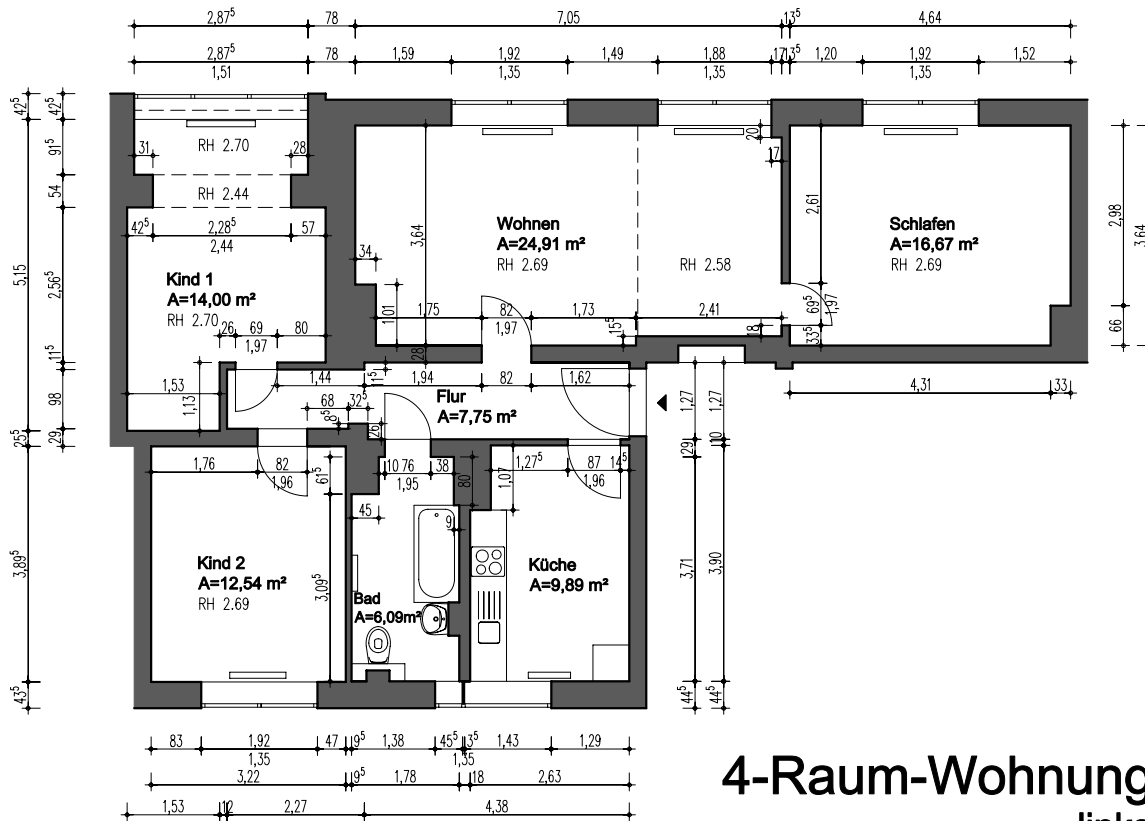

Wohnungsgenossenschaft Halle - Süd e.G.

Bei uns ist alles im grünen Bereich !

Tel.: 0345 / 4442497

Fax.: 0345 / 9760719

WG Halle-Süd - Vogelweide 13 - 06130 Halle/Saale

www.wg-hs.de

4-Raum-Wohnung
links

4-Raum-Wohnung Fläche

	m ²
Wohnen	24,91 m ²
Schlafen	16,67 m ²
Kind 1	14,00 m ²
Kind 2	12,54 m ²
Küche	9,89 m ²
Bad	6,09 m ²
Flur	7,75 m ²

Wohnfläche 91,85 m²

Alle Angaben beziehen sich auf eine Beispielwohnung und sind unverbindlich.