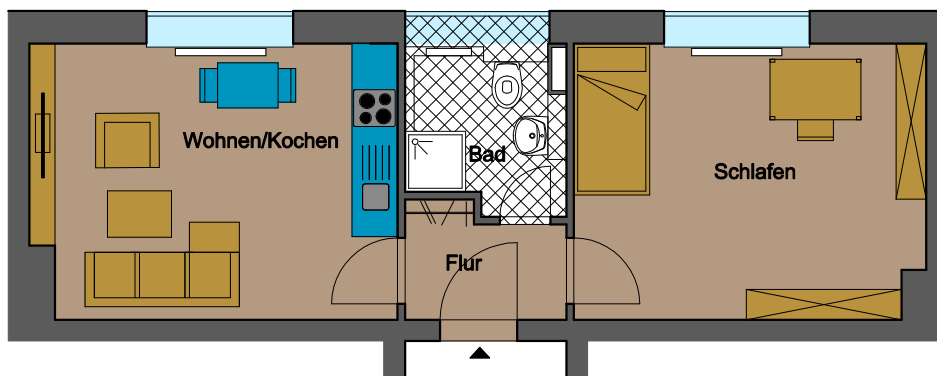

2-Raum-Wohnung mitte

2-Raum-Wohnung Fläche

	m ²
Wohnen/Kochen	17.44 m ²
Schlafen	16.79 m ²
Bad	4.39 m ²
Flur	2.99 m ²

Wohnfläche 41.61 m²