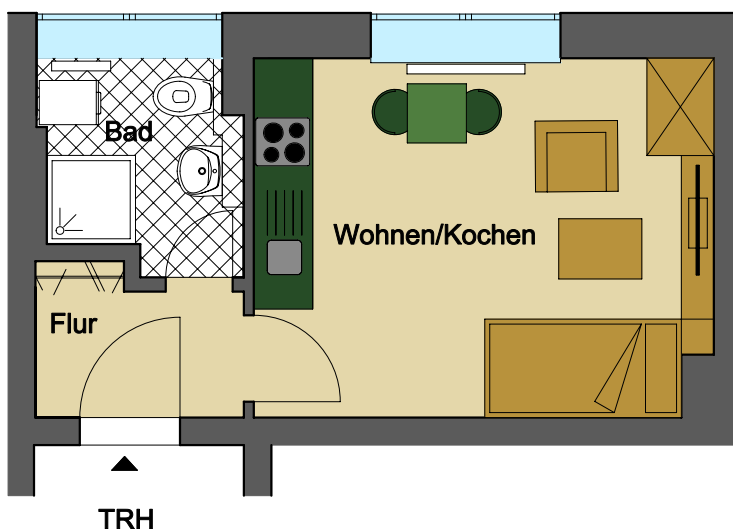

1-Raum-Wohnung mitte

1-Raum-Wohnung	
Fläche	m ²
Wohnen/Kochen	16.89 m ²
Bad	3.82 m ²
Flur	2.99 m ²
Wohnfläche	23.70 m²